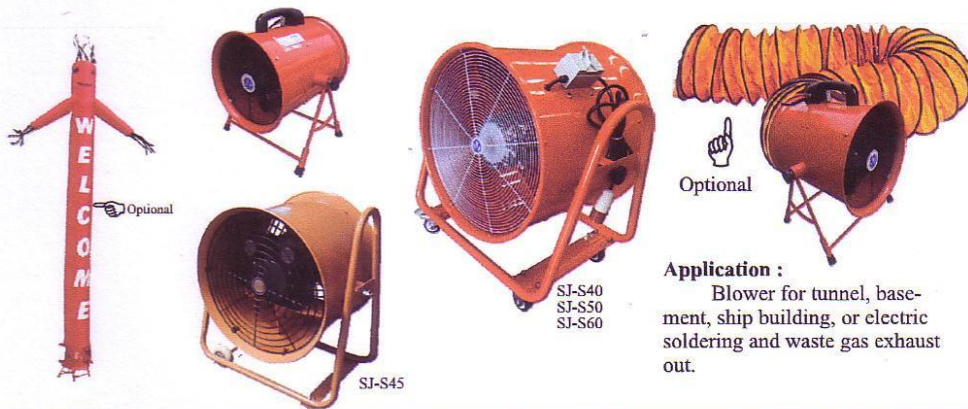

VITOLI Portable Blower

empowering you

Model	SJ-S30	SJ-S40	SJ-S40	SJ-S45	SJ-S45
Stock code	880217025	880217002	880217009	880217013	880217005
Impeller size(inch)	12	16	16	18	18
Power(W)	520	1100	1100	1500	1500
Voltage(V)	240	240	415	240	415
Frequency(Hz)	50	50	50	50	50
Speed(r/min)	2800	2800	2800	2900	2900
Airflow(m ³ /min)	65	105	105	132	132
Static(Pa)	370	700	700	410	410
Noise(dB[A])	69	79	79	~	~

Application :
Blower for tunnel, basement, ship building, or electric soldering and waste gas exhaust out.

Model	SJ-S50	SJ-S50	SJ-S60	SJ-S60
Stock code	880217001	880217012	880217026	880217003
Impeller size(inch)	20	20	24	24
Power(W)	1100	1100	1800	1800
Voltage(V)	240	415	240	415
Frequency(Hz)	50	50	50	50
Speed(r/min)	1400	1400	1400	1400
Airflow(m ³ /min)	150	150	240	240
Static(Pa)	400	400	480	480
Noise(dB[A])	73	73	77	77